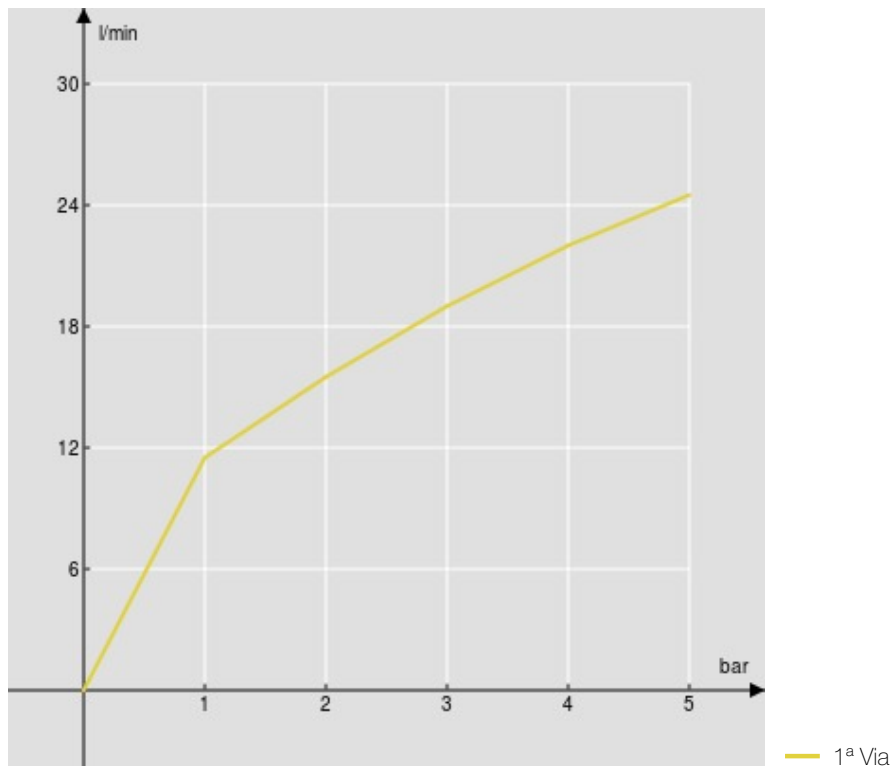

SPECIFICHE

Termostatico esterno

Chrome

Blocco di sicurezza 38° C

Valvole antiritorno

Uscita ø 1/2"

Filtri di ricambio cartuccia inclusi nella confezione

Imballo: 24 x 25 x 8 cm / 0,0048 m³ / 2,6 kg

CERTIFICAZIONI

DIAGRAMMA DI PORTATA: ACQUA CALDA/FREDDA

DIAGRAMMA DI PORTATA: ACQUA MISCELATA